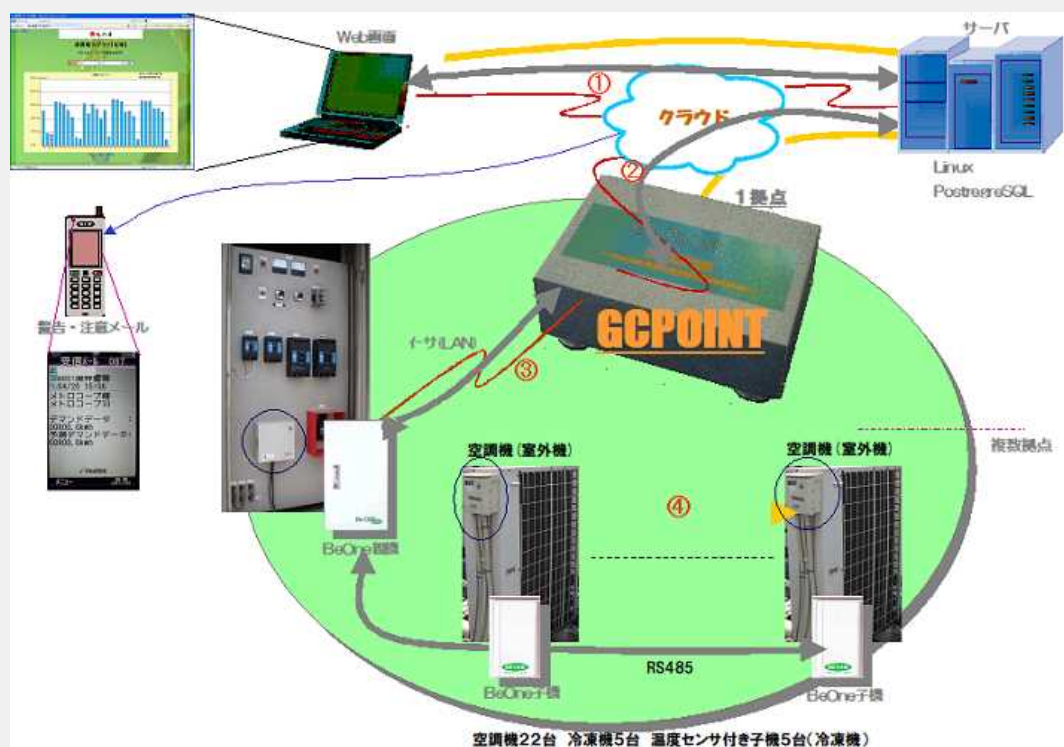

揚水井戸遠隔監視システム

BEMSクラウド型電力監視システム

空調機省エネシステム

空調機省エネシステム

SCADAソフト
(Ex. InTouch, JoyWatcher, WebAccess など)

PLCに見える!

中国語 EnerConser R-PLC

空調機(室外機) 子機

RS485

JoyWatcherによるモニタ画面例

JoyWatcherの設定画面(2)Excelによる設定

JoyWatcherの設定画面(1)

警報システム

Embedded PC

PLC

光ケーブル

警報メール

クリーンルーム各種センサー

【ダウンロード】

省エネ関連

[エコサーベイ\(空調機省エネシステム\)](#)
[EcoSurvei デマンド・エコデータビューア](#)
[エコデータ自動収集 AGather/アガサー](#)
[空調機省エネ機器 親機通信チェックユーティリティ](#)
[空調機省エネ機器 親機通信チェックユーティリティ\(Java 版\)](#)

ツール/ユーティリティ

[PLCSIM/PLC シミュレータ](#)
[NotiMail お知らせメール&スケジューラ](#)
[TCP,UDP テスト用ツール\(VB6 版、フリーソフト\)](#)
[TCP,UDP テスト用ツール\(.NET 版、フリーソフト\)](#)
[MODBUS/TCP テスト用ツール\(フリーソフト\)](#)
[FolderStructure/フォルダー構成出力\(フリーソフト\)](#)