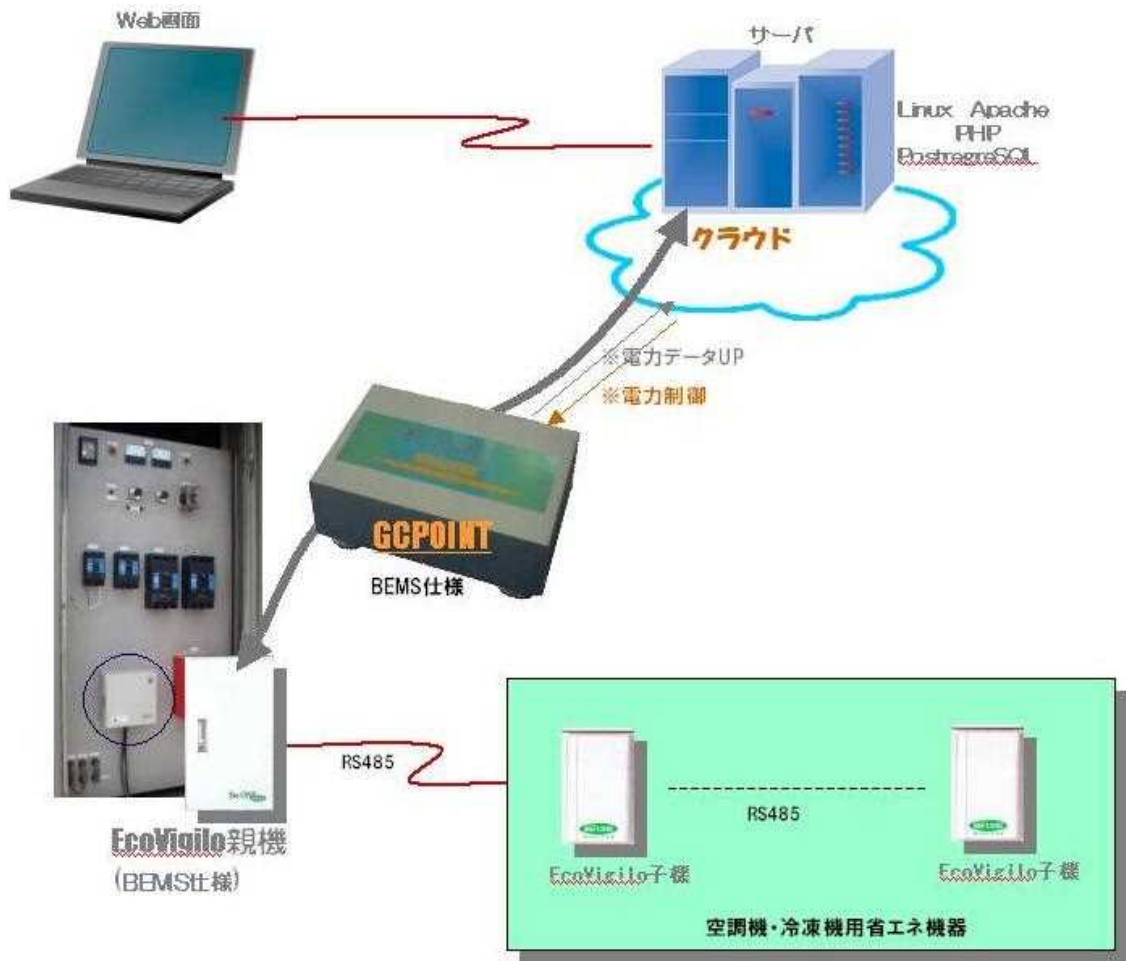

揚水井戸遠隔監視システム

BEMSクラウド型電力監視システム

空調機省エネシステム

空調機省エネシステム

SCADAソフト
(Ex. InTouch, JoyWatcher, WebAccess など)

PLCに見える!

中国語 EnerConser R-PLC

空調機(室外機) 子機

RS485

JoyWatcherによるモニタ画面例

JoyWatcherの設定画面(2)Excelによる設定

JoyWatcherの設定画面(1)

警報システム

Embedded PC

PLC

光ケーブル

警報メール

クリーンルーム各種センサー

【ダウンロード】

省エネ関連

[エコサーベイ\(空調機省エネシステム\)](#)
[EcoSurvei デマンド・エコデータビューア](#)
[エコデータ自動収集 AGather/アガサー](#)
[空調機省エネ機器 親機通信チェックユーティリティ](#)
[空調機省エネ機器 親機通信チェックユーティリティ\(Java 版\)](#)

ツール/ユーティリティ

[PLCSIM/PLC シミュレータ](#)
[NotiMail お知らせメール&スケジューラ](#)
[TCP,UDP テスト用ツール\(VB6 版、フリーソフト\)](#)
[TCP,UDP テスト用ツール\(.NET 版、フリーソフト\)](#)
[MODBUS/TCP テスト用ツール\(フリーソフト\)](#)
[FolderStructure/フォルダー構成出力\(フリーソフト\)](#)