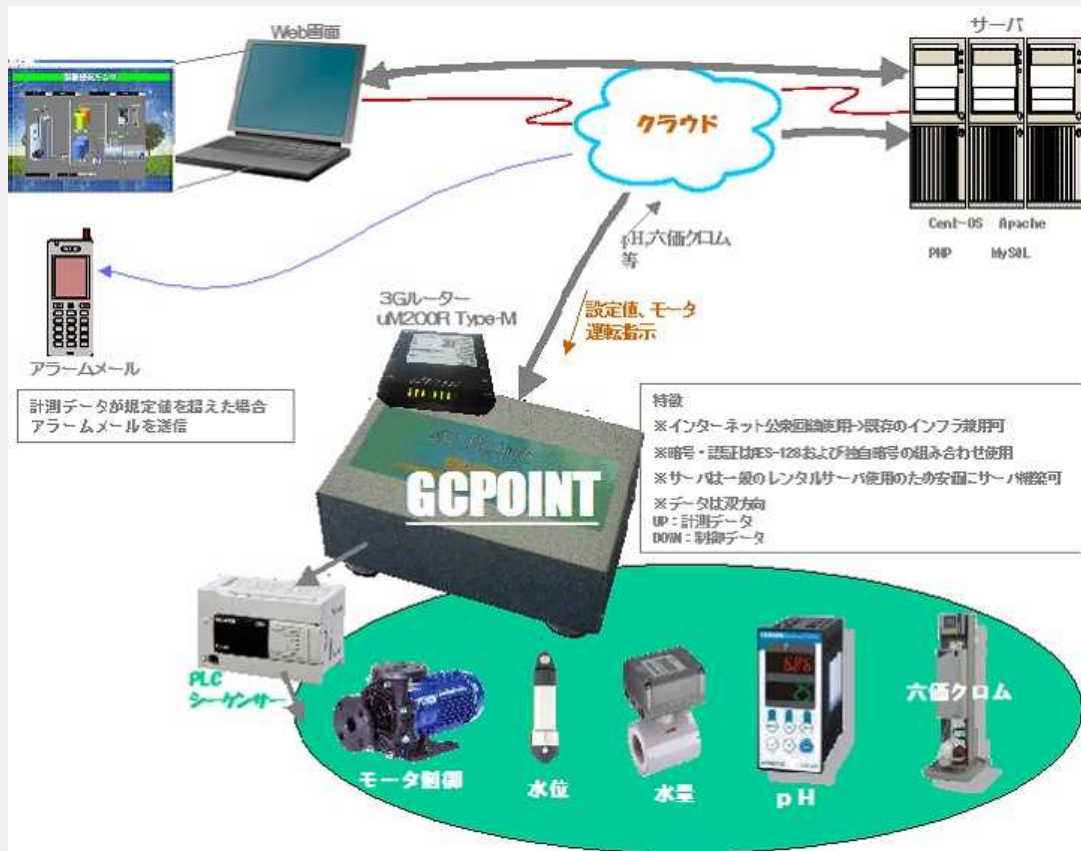

揚水井戸遠隔監視システム

BEMSクラウド型電力監視システム

空調機省エネシステム

空調機省エネシステム

SCADAソフト
(Ex. InTouch, JoyWatcher, WebAccess など)

PLCに見える!

中国語 EnerConser R-PLC

空調機(室外機) 子機

RS485

JoyWatcherによるモニタ画面例

JoyWatcherの設定画面(2)Excelによる設定

JoyWatcherの設定画面(1)

警報システム

Embedded PC

PLC

光ケーブル

警報メール

クリーンルーム各種センサー

【ダウンロード】

省エネ関連

[エコサーベイ\(空調機省エネシステム\)](#)
[EcoSurvei デマンド・エコデータビューア](#)
[エコデータ自動収集 AGather/アガサー](#)
[空調機省エネ機器 親機通信チェックユーティリティ](#)
[空調機省エネ機器 親機通信チェックユーティリティ\(Java 版\)](#)

ツール/ユーティリティ

[PLCSIM/PLC シミュレータ](#)
[NotiMail お知らせメール&スケジューラ](#)
[TCP,UDP テスト用ツール\(VB6 版、フリーソフト\)](#)
[TCP,UDP テスト用ツール\(.NET 版、フリーソフト\)](#)
[MODBUS/TCP テスト用ツール\(フリーソフト\)](#)
[FolderStructure/フォルダー構成出力\(フリーソフト\)](#)