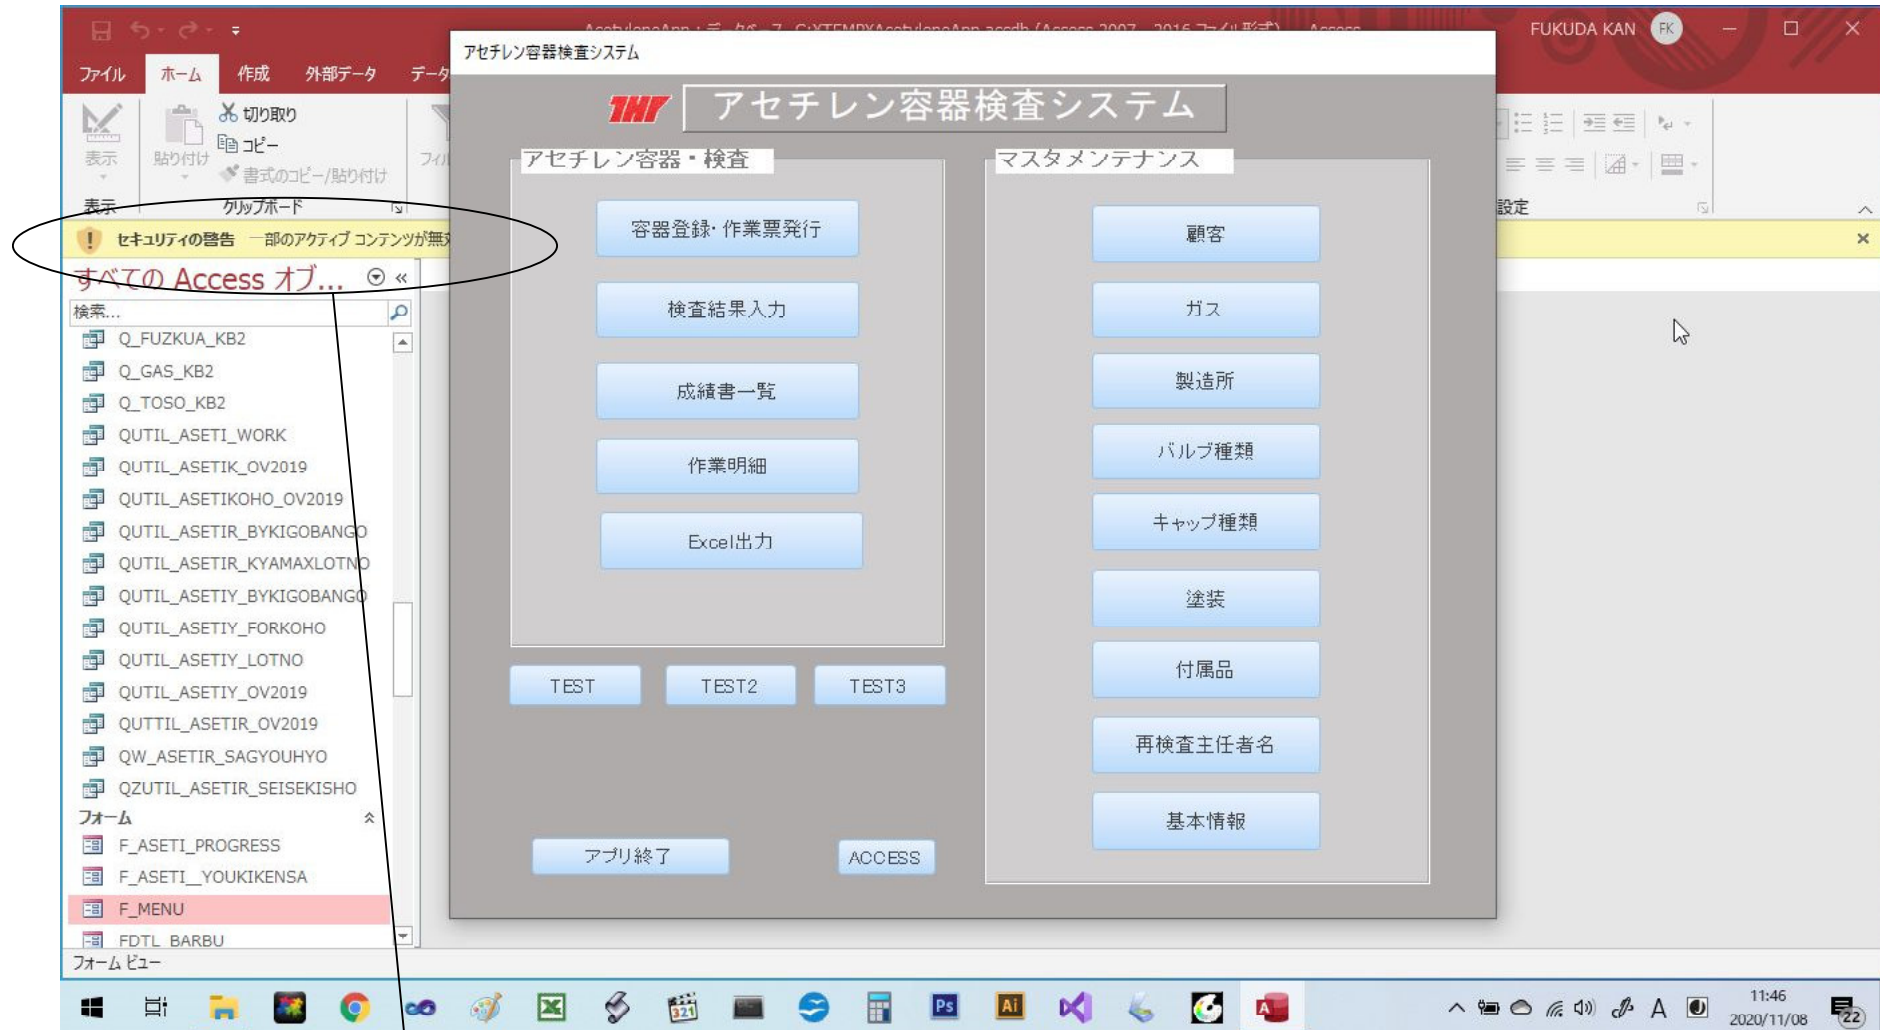

# セキュリティエラー初期画面

初期起動においてセキュリティエラーが発生した場合、下記画面のように表示されます。

セキュリティエラーを示すメッセージ

# アプリメニューの表示位置をずらす

ここで、「コンテンツの有効化」をクリック。

アプリメニュー