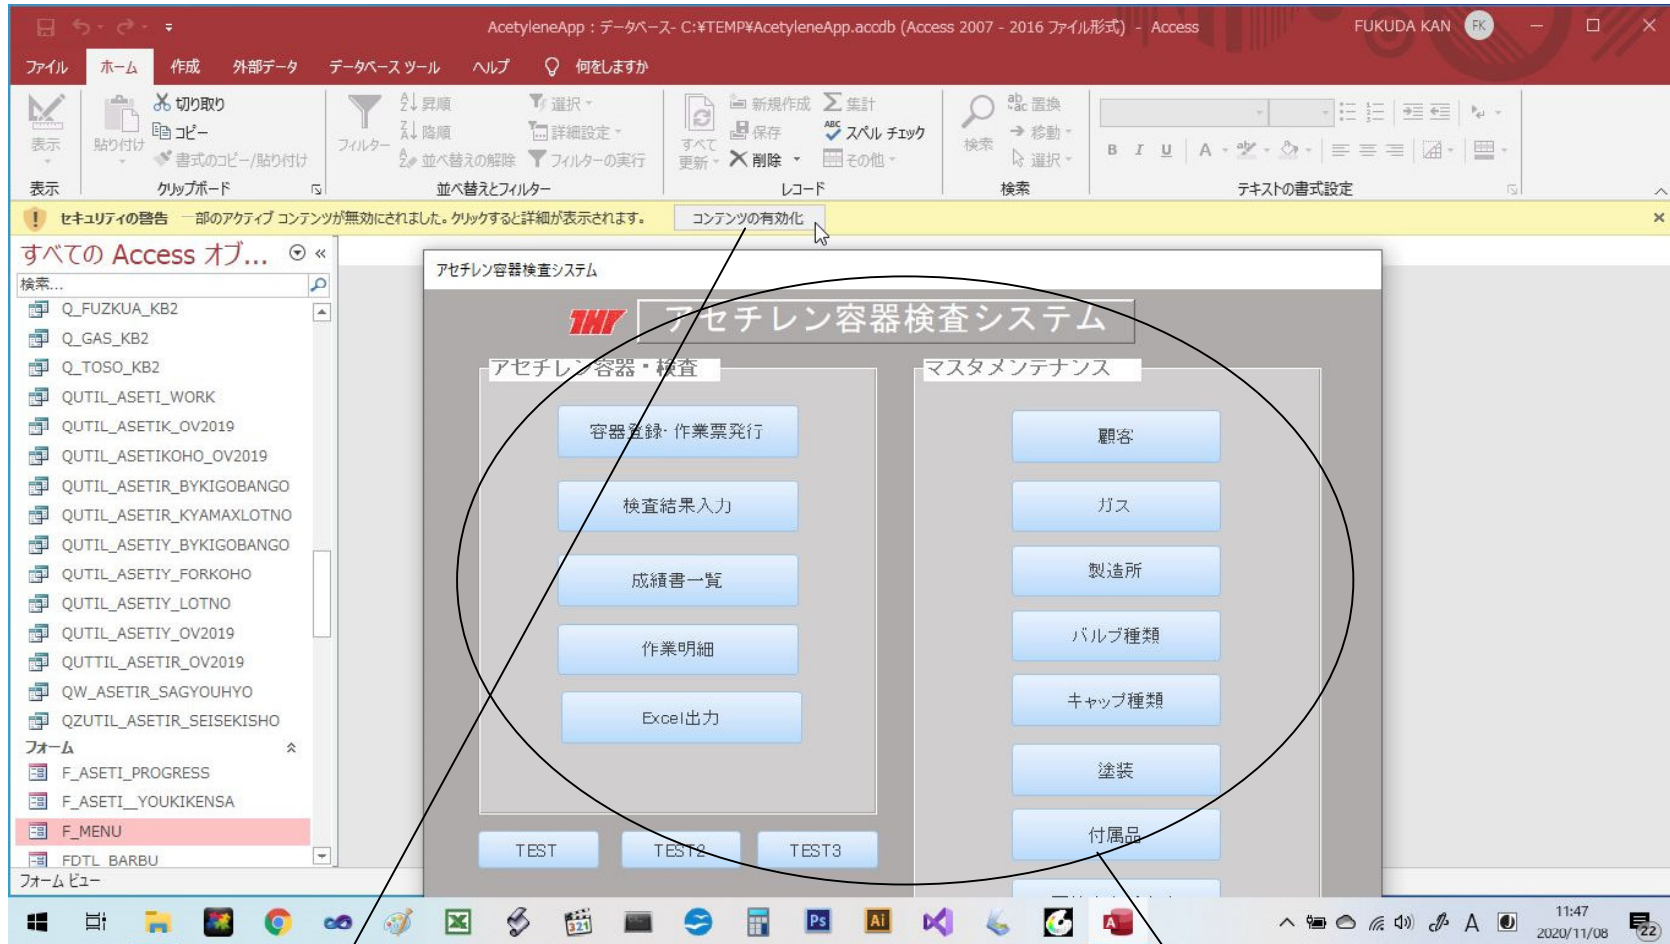

# セキュリティエラー初期画面

初期起動においてセキュリティエラーが発生した場合、下記画面のように表示されます。

セキュリティエラーを示すメッセージ

# アプリメニューの表示位置をずらす

ここで、「コンテンツの有効化」をクリック。

アプリメニュー